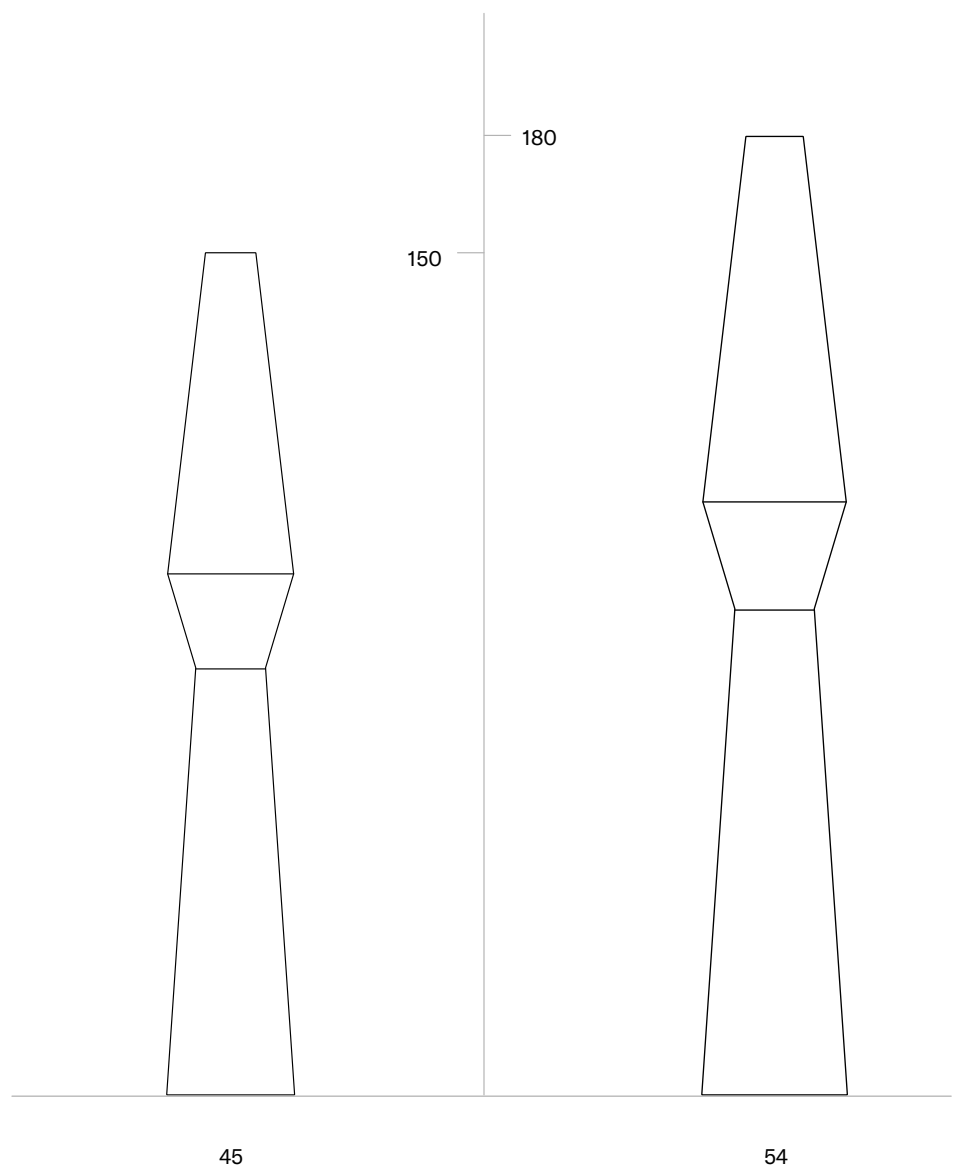

Jeanne

Lámpara de piso

Jeanne — Ficha técnica
doblea.design

Estudio Doble A

Jeanne

Tipo de Producto

Lámpara de pie

Armado de Producto

Armazón electro soldado
hilado a mano

Habitat

Interior

Dimensiones

45x150 cm
54x180 cm

Colores

Yute Natural
Yute Negro

Tipo de foco

Alógena de 20W

De líneas de nitivamente verticales, estilizada e imponente, la Jeanne ocupa su lugar en espacios que requieren de un "gigante sensible y sutil".